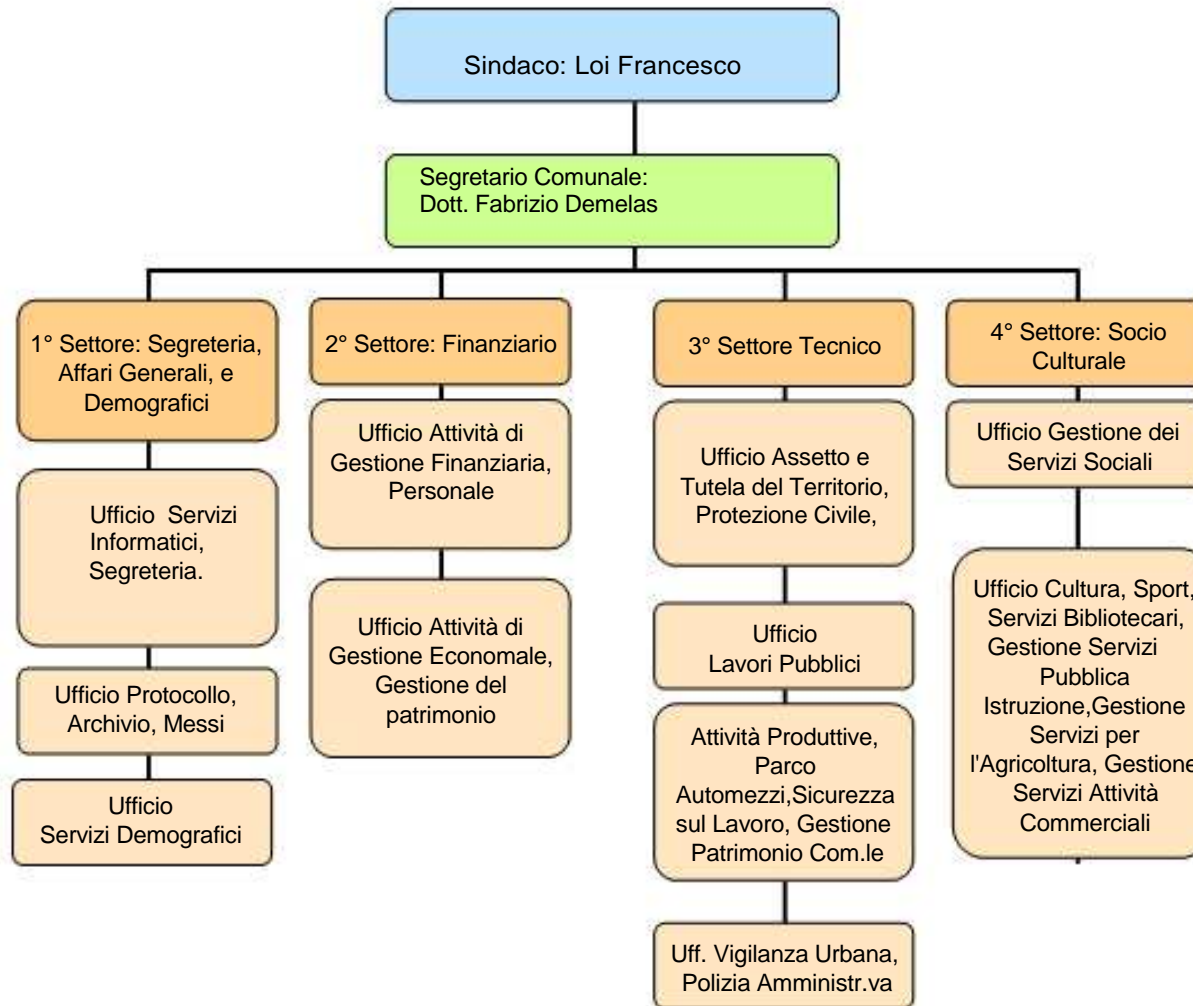

MUSEI

Dalla Delibera di Giunta n° 59 del 24/09/2014: Regolamento comunale sull'organizzazione degli uffici e dei servizi

DIPENDENTI

Sandro Erbi' cat. D1
Maurilio Fadda cat. B5

Francesca Caddeo cat. D4
Giuseppina Meloni cat. B2